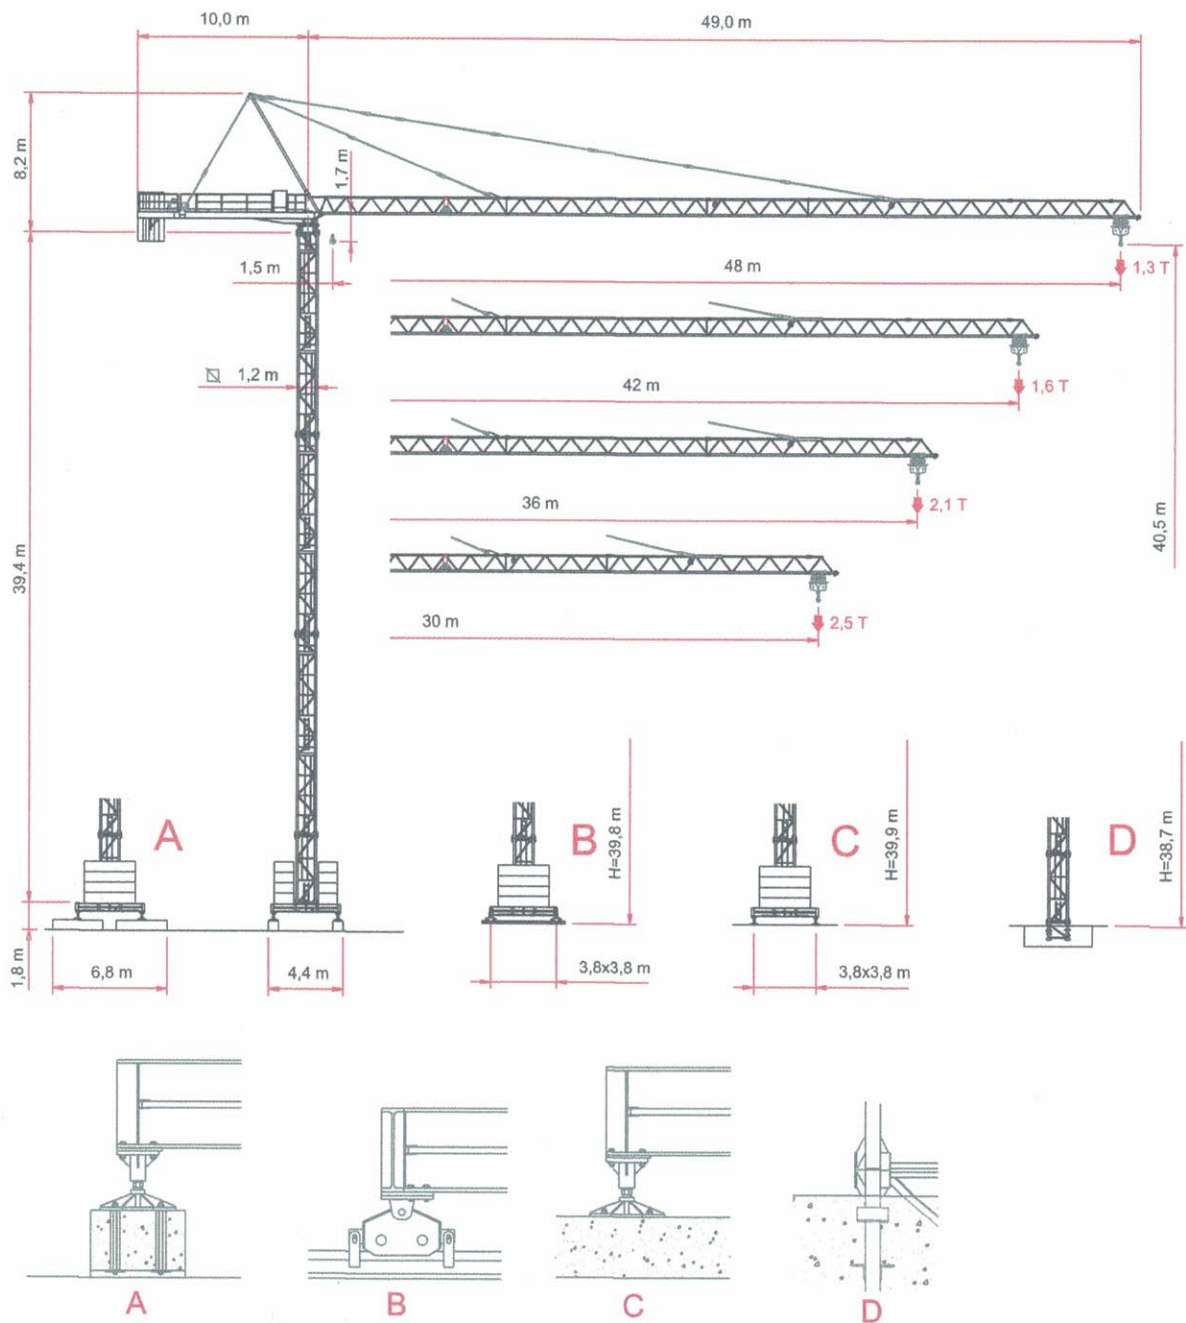

HAMMER HEAD CRANE

H = Height under hook
 Altezza sotto gancio
 Hauteur sous crochet
 Altura bajo el gancho
 Высота под крюком